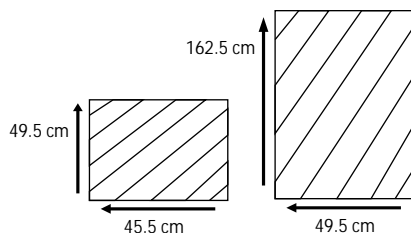

DIMENSIONS

Total Width : 45 cm
Total Depth : 49 cm
Height : 81 cm
Seat Height : 40 cm

PACKAGING

Weight : 9 kg / Unit
Volume : 0.17 m³
Packing : 2 / Box

FINISHING

AM I - Stain

AM II - Stain

Light Teak Brown