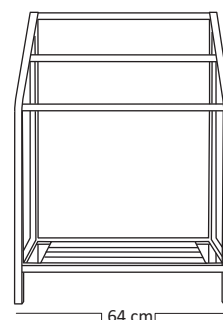

# TOWEL STAND

TSB001

64 cm

90 cm

34 cm

## DIMENSIONS

Length/Width : 64 cm

Depth : 34 cm

Total Height : 90 cm