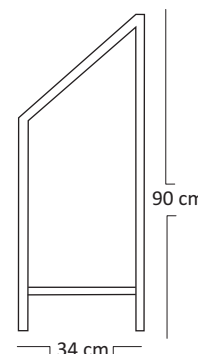

# TOWEL STAND

TSB001

64 cm

90 cm

34 cm

## DIMENSIONS

Length/Width : 64 cm

Depth : 34 cm

Total Height : 90 cm