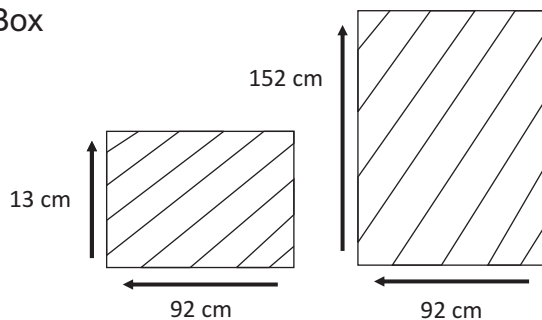

## DIMENSIONS

Length/Width : 150 cm  
Depth : 90 cm  
Total Height : 75 cm

## PACKAGING

Weight : 36,5 Kg/Box  
Volume : 0,18 m<sup>3</sup>  
Packing : 1/Box