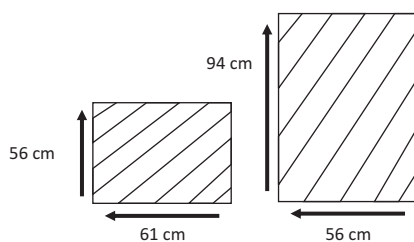

## Dimensions :

Total Width : 40 cm  
Total Depth : 41 cm  
Height : 80 cm  
Seat Height : 47 cm

## Packaging :

Weight : 5 kg /Unit  
Volume : 0.32 m<sup>3</sup>  
Packing : 2 / Box