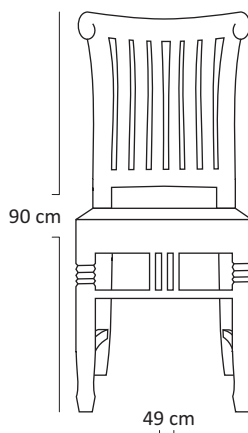

CONCORDE CHAIR

HDC01

Description :

Concorde chair is simple, comfortable and durable - qualities that we at Horestco aspire to have in all our furniture.

One of our most popular dining chairs - easily found at a lot of restaurants around Kuala Lumpur. It is made in high quality Teak wood.

Dimensions :

Total Length : 47 cm

Total Width : 49 cm

Height : 92 cm

Seat Height : 45 cm