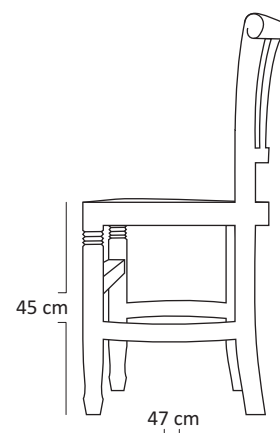

CONCORDE CHAIR

HDC01

Description :

Concorde chair is simple, comfortable and durable - qualities that we at Horestco aspire to have in all our furniture.

One of our most popular dining chairs - easily found at a lot of restaurants around Kuala Lumpur. It is made in high quality Teak wood.

Dimensions :

Total Length : 47 cm

Total Width : 49 cm

Height : 92 cm

Seat Height : 45 cm