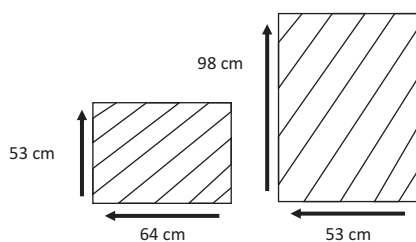

## Dimensions :

Total Length : 47 cm

Total Width : 49 cm

Height : 92 cm

Seat Height : 45 cm

## Packaging :

Weight : 7 kg /Unit

Volume : 0.33 m<sup>3</sup>

Packing : 2 / Box