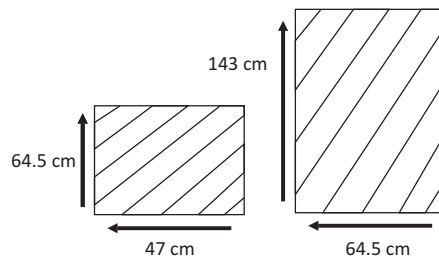

### DIMENSIONS

Length/Width : 43 cm  
Depth : 45 cm  
Total Height : 108 cm  
Seat Height : 72 cm

### PACKAGING

Weight : 10.25 Kg/Unit  
Volume : 0.21 m<sup>3</sup>  
Packing : 2 /Box