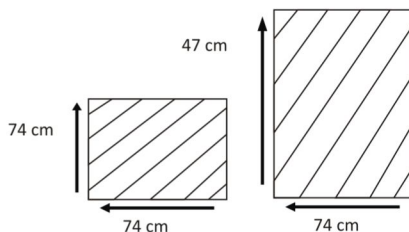

DIMENSIONS

Total Width : 36 cm
 Total Depth : 36 cm
 Height : 45 cm

PACKAGING

Weight : 8.2 kg /Unit
 Volume : 0.10 m³
 Packing : 2 / Box

CUSHION FABRICS

Sunproof

110
Maroon Red

044
Pacific Blue