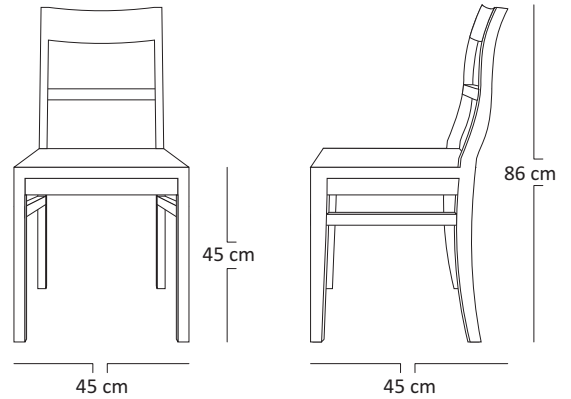

IKANO CHAIR

HDC203

Description :

Classic, simple, elegant and comfortable chair perfect for small dining areas. Inspired by Scandinavian design, Ikano Dining Chair is masterfully crafted by expert carpenters from selected high grade solid kiln-dried teak wood. It has a comfortable and supportive slatted back.

Dimensions :

Total Length : 45 cm
Total Width : 45 cm
Height : 86cm
Seat Height : 45 cm