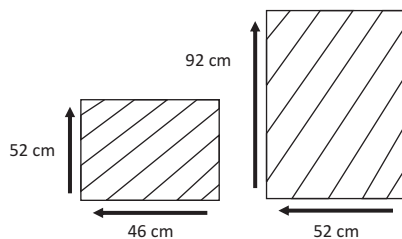

## Dimensions :

Total Length : 45 cm  
Total Width : 45 cm  
Height : 86cm  
Seat Height : 45 cm

## Packaging :

Weight : 7 kg /Unit  
Volume : 0.22 m<sup>3</sup>  
Packing : 2 / Box