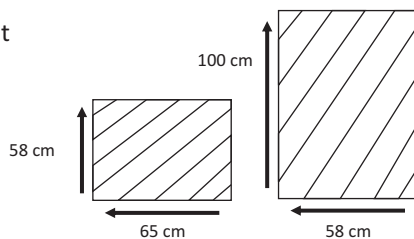

Packaging :

Weight : 6.02 kg /Unit
Volume : 0.38 m³
Packing : 2 / Box

Cushion Fabrics :

Amorist

Brick

Mik Tea

Turquoise

Synthetic Leather

Black

Coffe Brown

Maroon

Nugget

Finishing :

AM I - Stain

Teak Brown

Natural