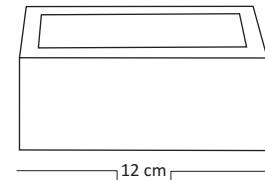

SMALL COFFEE TRAY

CT01