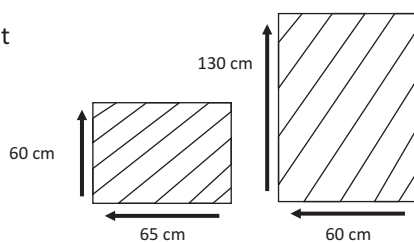

Dimensions :

Total Width : 59 cm
Total Depth : 50 cm
Height : 81 cm
Seat Height : 48 cm

Packaging :

Weight : 5.25 kg /Unit
Volume : 0.50 m³
Packing : 2 / Box

Cushion Fabrics :

Amorist

Brick

Mik Tea