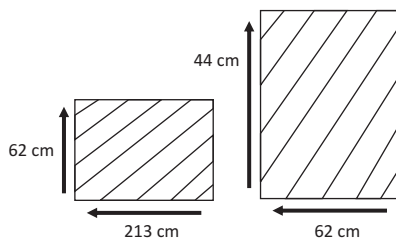

Dimensions :

Width : 202 cm
Depth : 60 cm
Height : 35 cm

Packaging :

Weight : 26 kg /Unit
Volume : 0.58 m³
Packing : 2 / Box

Cushion Fabrics :

Sunproof

110
Maroon Red

044
Pacific Blue