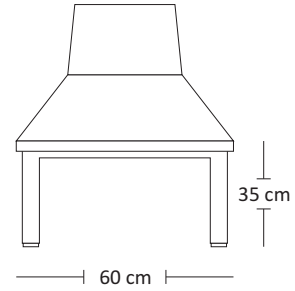

ACCURA LOUNGER

SL10

Description :

Our Accura Collection combines the timeless beauty of teak with the strength and resiliency of Stainless Steel to produce stunning designs and high performance furniture. Perfect for outdoor use in a residential or a commercial setting. Highly durable, long lasting and low maintenance furniture. Made of Grade A Kiln dried plantation grown teak wood and grade 304 stainless steel. Back rest adjusts to multiple positions.

Dimensions :

Width : 202 cm
Depth : 60 cm
Height : 35 cm