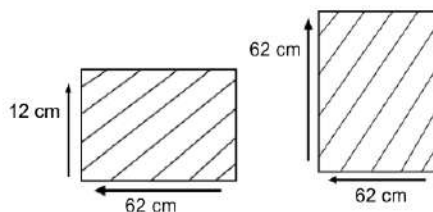

PACKAGING

Weight : kg
Volume : m3
Packing : 1 / box