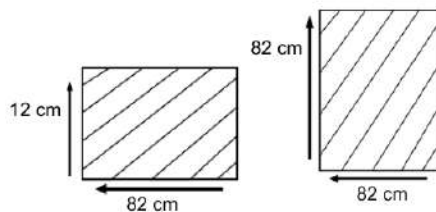

PACKAGING

Weight : kg
Volume : m3
Packing : 1 / box