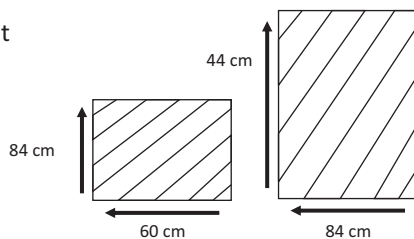

Dimensions :

Total Length : 55 cm

Total Width : 38.5 cm

Height : 43 cm

Packaging :

Weight : 3.75 kg /Unit

Volume : 0.22 m³

Packing : 4 / Box