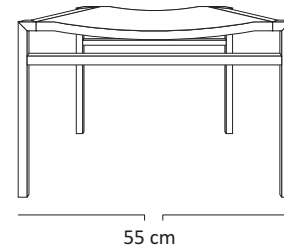

ACCURA STOOL

AS01

Description :

Accura Collection combines the timeless beauty of Teak Wood with the strength and resiliency of Stainless Steel to produce stunning designs and high performance furniture.

Perfect for heavy duty outdoor use in a residential or a commercial setting.

Highly durable, long lasting and low maintenance furniture.

Made of Grade A Kiln dried plantation grown teak wood and grade 304 stainless steel.

Dimensions :

Total Length : 55 cm

Total Width : 38.5 cm

Height : 43 cm