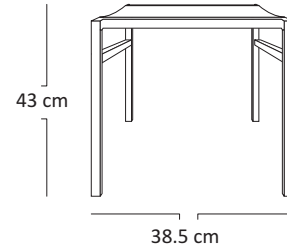

ACCURA STOOL

AS01

Description :

Accura Collection combines the timeless beauty of Teak Wood with the strength and resiliency of Stainless Steel to produce stunning designs and high performance furniture.

Perfect for heavy duty outdoor use in a residential or a commercial setting.

Highly durable, long lasting and low maintenance furniture.

Made of Grade A Kiln dried plantation grown teak wood and grade 304 stainless steel.

Dimensions :

Total Length : 55 cm

Total Width : 38.5 cm

Height : 43 cm