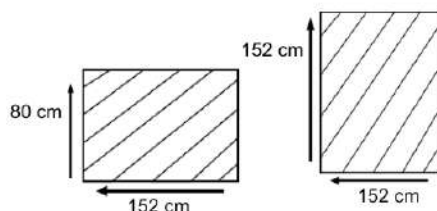

### DIMENSIONS

Diameter : 150 cm

Height : 78 cm

### PACKAGING

Weight : kg

Volume : 0.35 m<sup>3</sup>

Packing : 1 / box