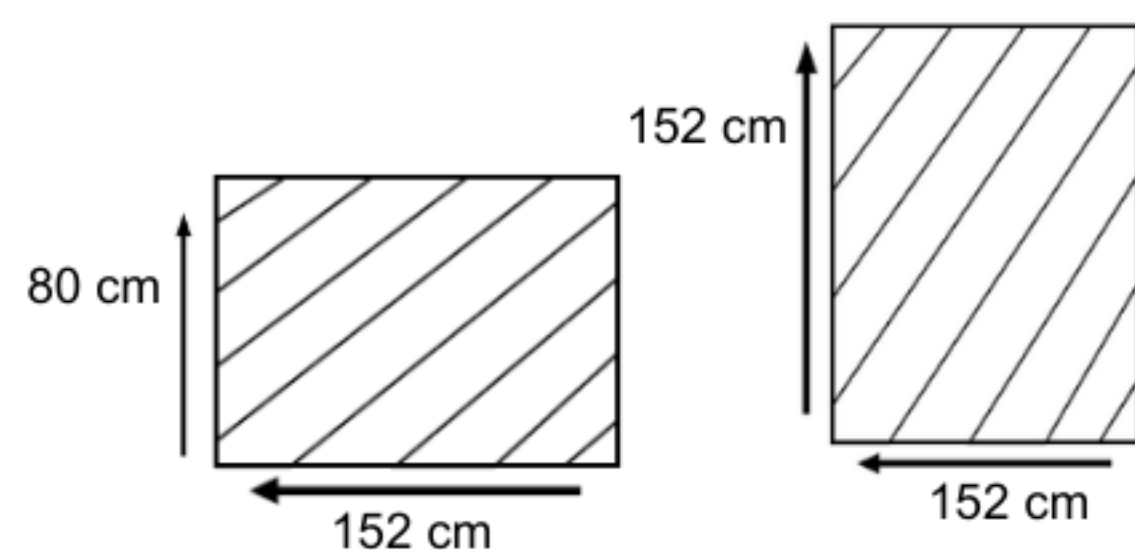

DIMENSIONS

Diameter : 150 cm

Height : 78 cm

PACKAGING

Volume : 0.35 m3

Packing : 1 / box

SYNTHETIC WICKER

Rehau