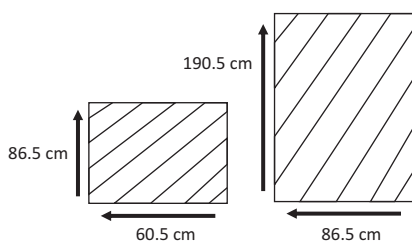

## Dimensions :

Length : 60 cm  
Width : 56 cm  
Height : 85 cm  
Seat Height : 42 cm

## Packaging :

Weight : 8 kg /Unit  
Volume : 0.28 m<sup>3</sup>  
Packing : 4 / Box