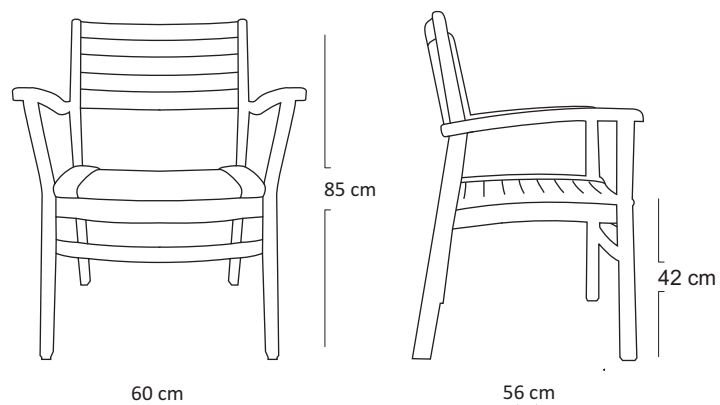

FLORENCE STACKING CHAIR

HTC37

Description :

Elegant and Contemporary design.
Made using high grade teak wood.

Dimensions :

Length : 60 cm
Width : 56 cm
Height : 85 cm
Seat Height : 42 cm