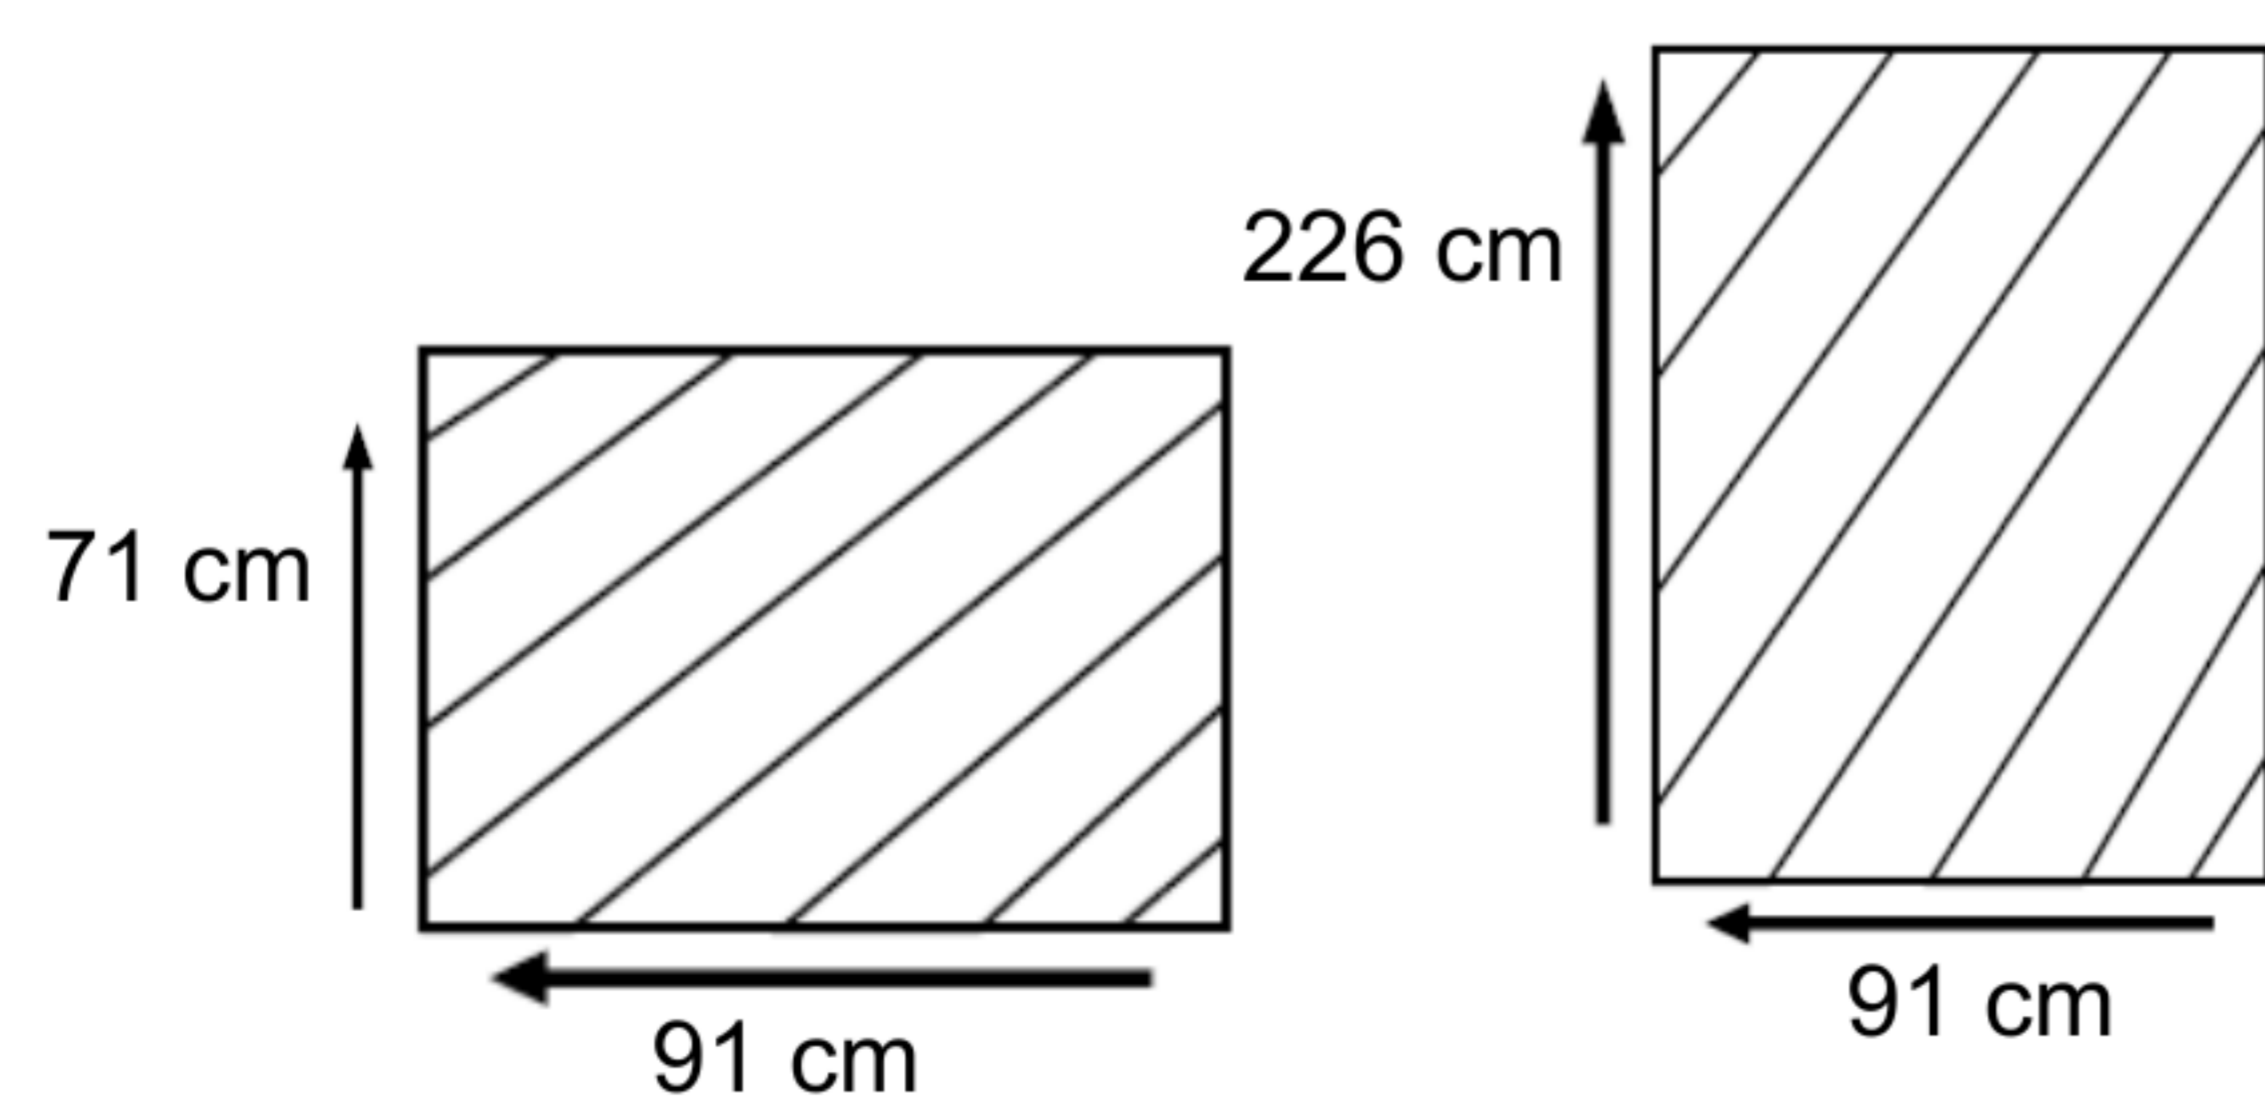

DIMENSIONS

Total Width: 225 cm

Total Depth: 90 cm

Total Height: 70 cm

PACKAGING

Weight : 24 kg

Volume : 1.460186 m³

Packing : 1 / box