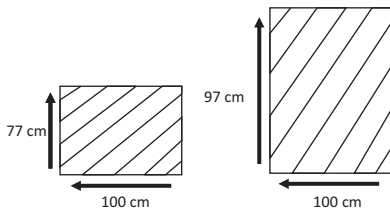

NEST SET

OSS86

DESCRIPTION

Weaving: Viro/Rehau Fiber
Frame: Aluminium

DIMENSIONS

CHAIR

Length/Width : 100 cm
Depth : 97 cm
Seat Height : 40 cm
Total Height : 77 cm

Table

Diameter : 50 cm
Total Height : 44 cm

PACKAGING

CHAIR

Packing : 1/Pack
Weight : 8,3 Kg/Pack
Volume : 0,75 m³

Table

Packing : 1/Pack
Weight : 3,8 Kg/Pack
Volume : 0,11m³

SYNTHETIC WICKER

Rehau