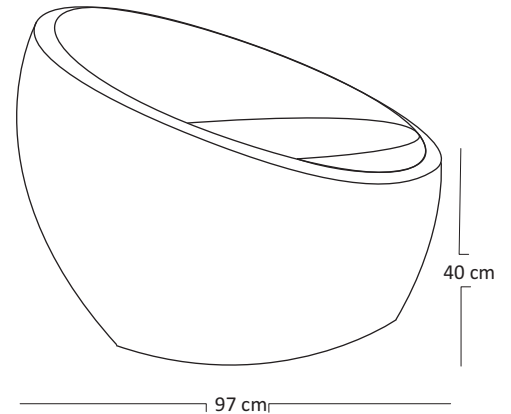

NEST SET

OSS86

DESCRIPTION

Weaving: Viro/Rehau Fiber
Frame: Aluminium

DIMENSIONS

CHAIR

Length/Width : 100 cm
Depth : 97 cm
Seat Height : 40 cm
Total Height : 77 cm

Table

Diameter : 50 cm
Total Height : 44 cm

PACKAGING

CHAIR

Packing : 1/Pack
Weight : 8,3 Kg/Pack
Volume : 0,75 m³

Table

Packing : 1/Pack
Weight : 3,8 Kg/Pack
Volume : 0,11m³

SYNTHETIC WICKER

Rehau