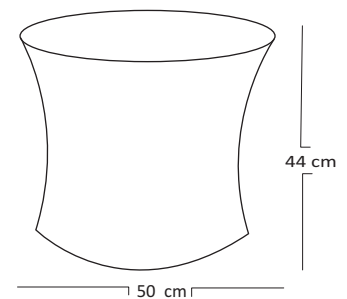

NEST SET

OSS86

DESCRIPTION

Weaving: Viro/Rehau Fiber
Frame: Aluminium

DIMENSIONS

CHAIR

Length/Width : 100 cm
Depth : 97 cm
Seat Height : 40 cm
Total Height : 77 cm

Table

Diameter : 50 cm
Total Height : 44 cm

PACKAGING

CHAIR

Packing : 1/Pack
Weight : 8,3 Kg/Pack
Volume : 0,75 m³

Table

Packing : 1/Pack
Weight : 3,8 Kg/Pack
Volume : 0,11m³

SYNTHETIC WICKER

Rehau