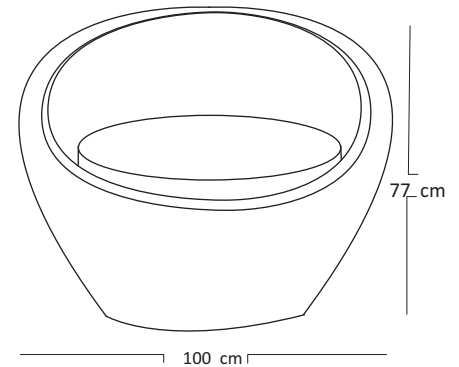

NEST SET

OSS86

DESCRIPTION

Weaving: Viro/Rehau Fiber
Frame: Aluminium

DIMENSIONS

CHAIR

Length/Width : 100 cm
Depth : 97 cm
Seat Height : 40 cm
Total Height : 77 cm

Table

Diameter : 50 cm
Total Height : 44 cm

PACKAGING

CHAIR

Packing : 1/Pack
Weight : 8,3 Kg/Pack
Volume : 0,75 m³

Table

Packing : 1/Pack
Weight : 3,8 Kg/Pack
Volume : 0,11m³

SYNTHETIC WICKER

Rehau