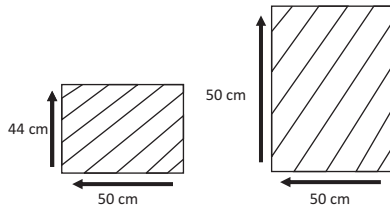

NEST SET

OSS86

DESCRIPTION

Weaving: Viro/Rehau Fiber
Frame: Aluminium

DIMENSIONS

CHAIR

Length/Width : 100 cm
Depth : 97 cm
Seat Height : 40 cm
Total Height : 77 cm

Table

Diameter : 50 cm
Total Height : 44 cm

PACKAGING

CHAIR

Packing : 1/Pack
Weight : 8,3 Kg/Pack
Volume : 0,75 m³

Table

Packing : 1/Pack
Weight : 3,8 Kg/Pack
Volume : 0,11m³

SYNTHETIC WICKER

Rehau