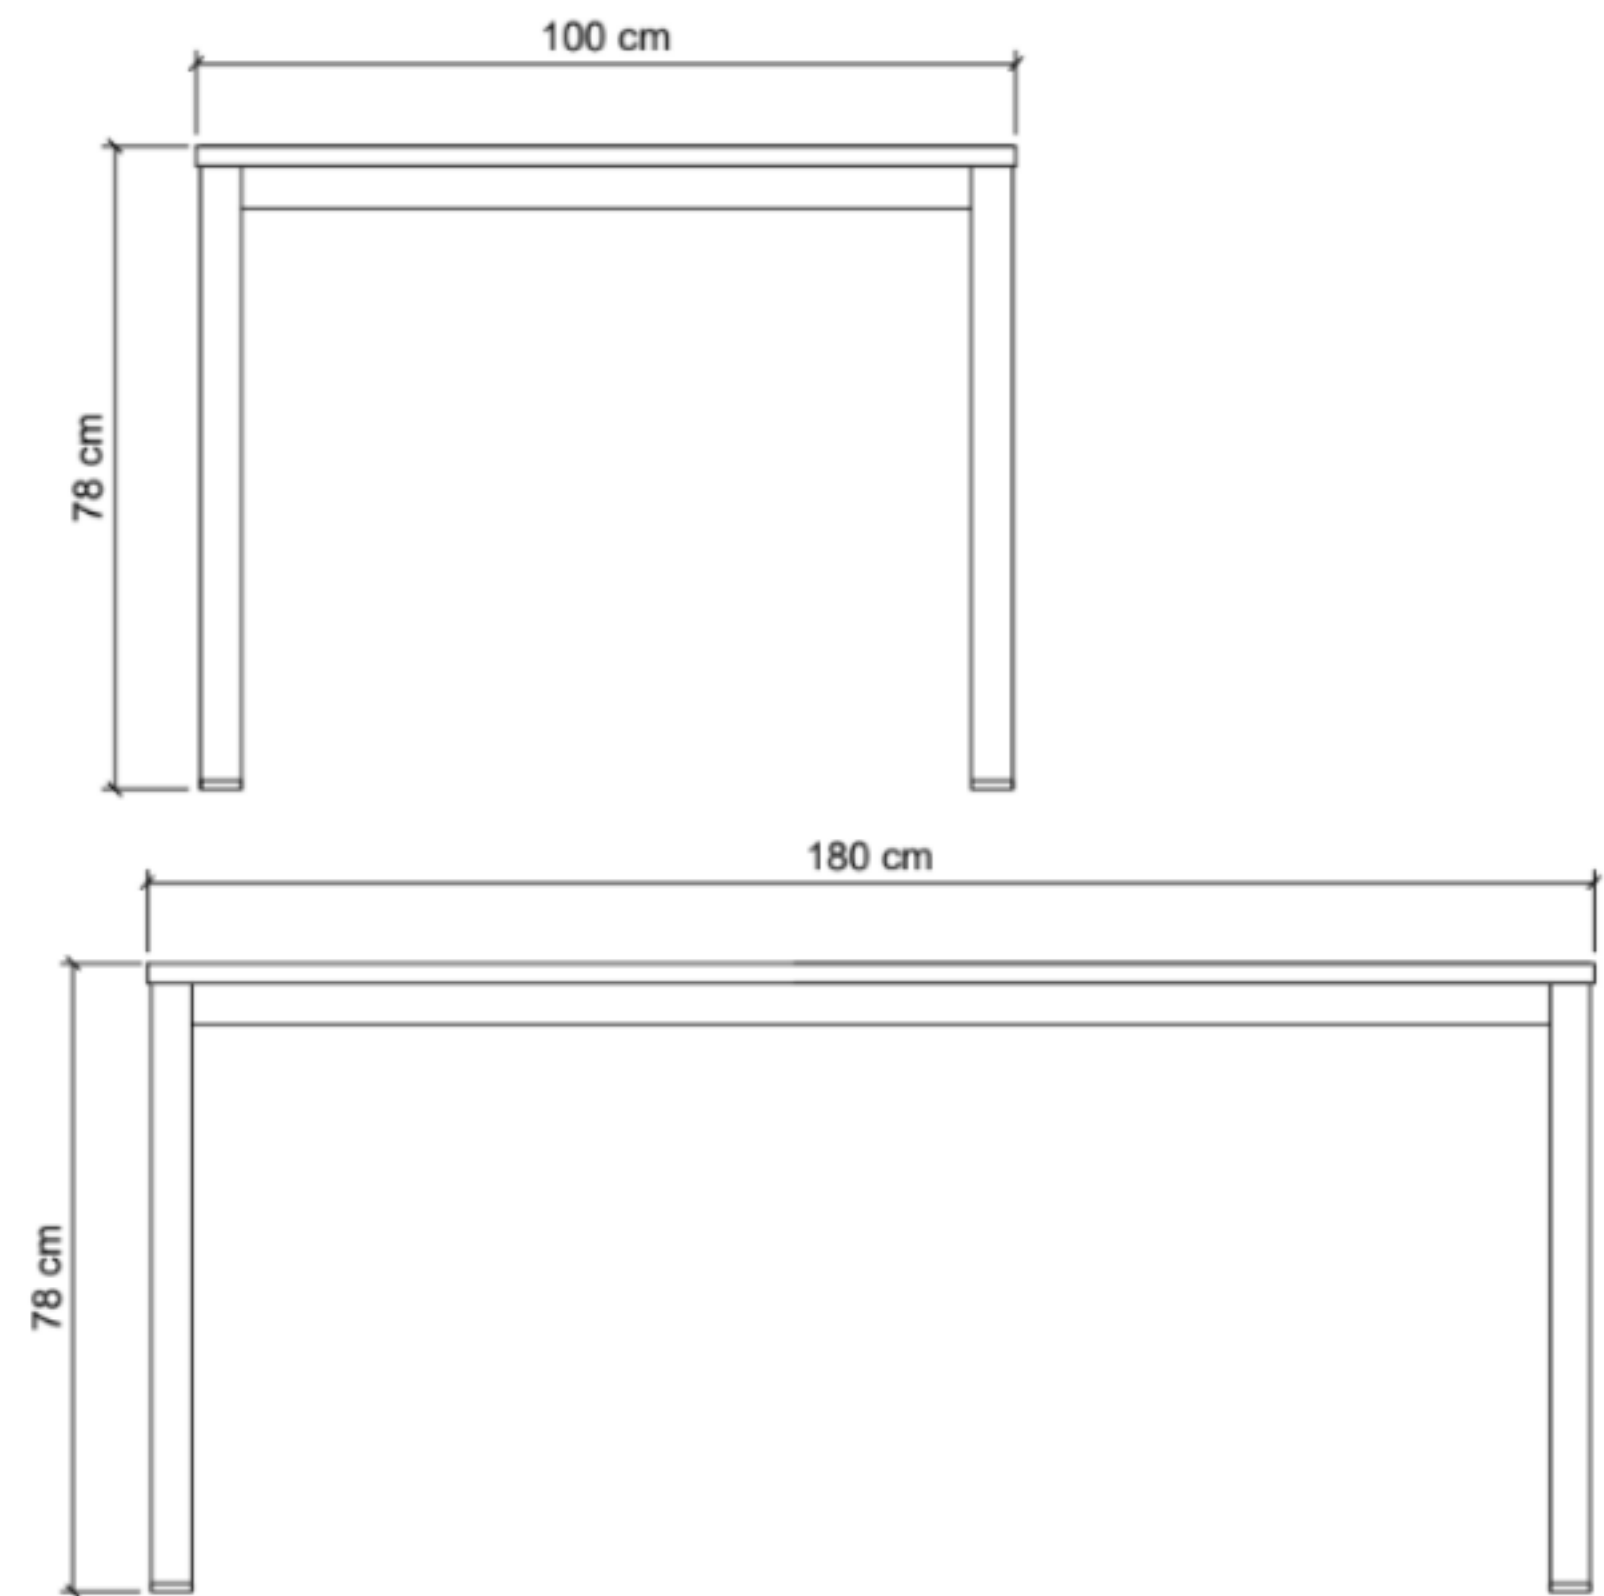

# NUSA TABLE L180

NST180-CG

## DIMENSIONS

Total Width: 180 cm  
Total Depth: 100 cm  
Height: 78 cm

## PACKAGING

Weight : 42 kg  
Packing : 1 / box