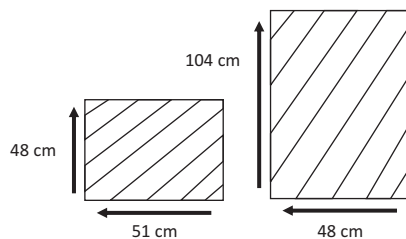

Dimensions :

Length : 50 cm
Width : 47 cm
Height : 82 cm
Seat Height : 45 cm

Packaging :

Weight : 5 kg /Unit
Volume : 0.25 m³
Packing : 4 / Box

Cushion Fabrics :

Sunproof

110
Maroon Red

044
Pacific Blue