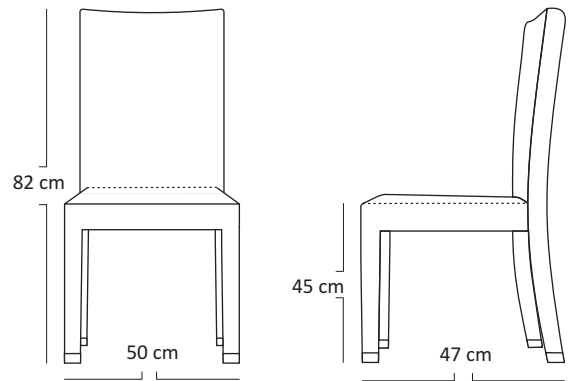

PANAMA SIDE CHAIR

HRC50

Description :

Our panama arm chair pairs perfectly with our Hawaii Outdoor Furniture Collection for an eclectic, mix-and-match feel. Constructed from synthetic rattan, it's comfortable, lightweight and easy to clean.

Dimensions :

Length : 50 cm
Width : 47 cm
Height : 82 cm
Seat Height : 45 cm