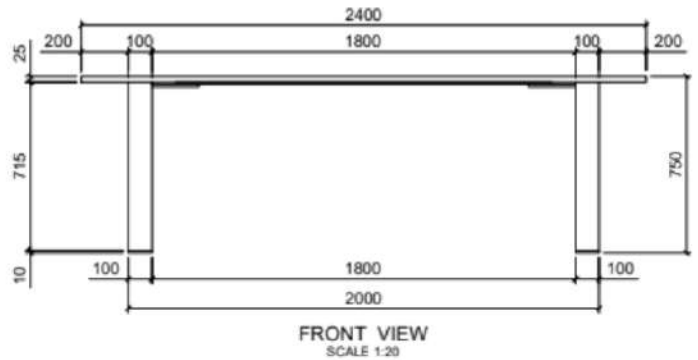

SAUD DINING TABLE L210

SD-DT-L210