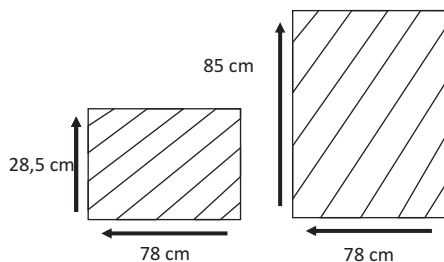

DIMENSIONS

Length/Width : 90 cm
Depth : 80 cm
Total Height : 70 cm
Seat Height : 42 cm

PACKAGING

Weight : 32,70 Kg/Unit
Volume : 0,18 m³
Packing : 1/Box

TIMBER FINISH

Natural

CUSHION FABRICS :

Sunproof