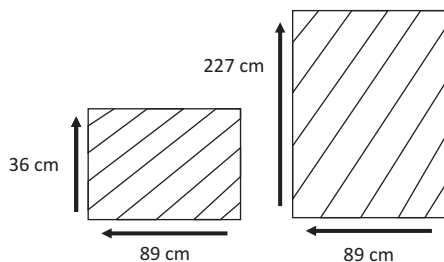

DIMENSIONS

Length/Width : 230 cm
Depth : 90 cm
Total Height : 70 cm
Seat Height : 42 cm

PACKAGING

Weight : 63 Kg/Unit
Volume : 0,72 m³
Packing : 1/Box

TIMBER FINISH

Natural

CUSHION FABRICS :

Sunproof