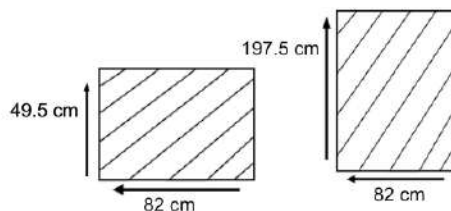

PACKAGING

Weight : kg
Volume : m3
Packing : 1 / box