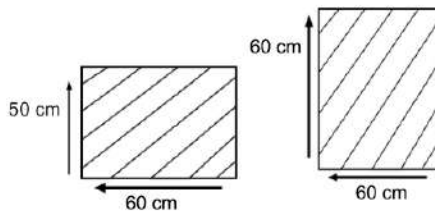

PACKAGING

Weight : 13.00 kg
Volume : m3
Packing : 1 / box

SYNTHETIC WICKER

Rehau

Viro