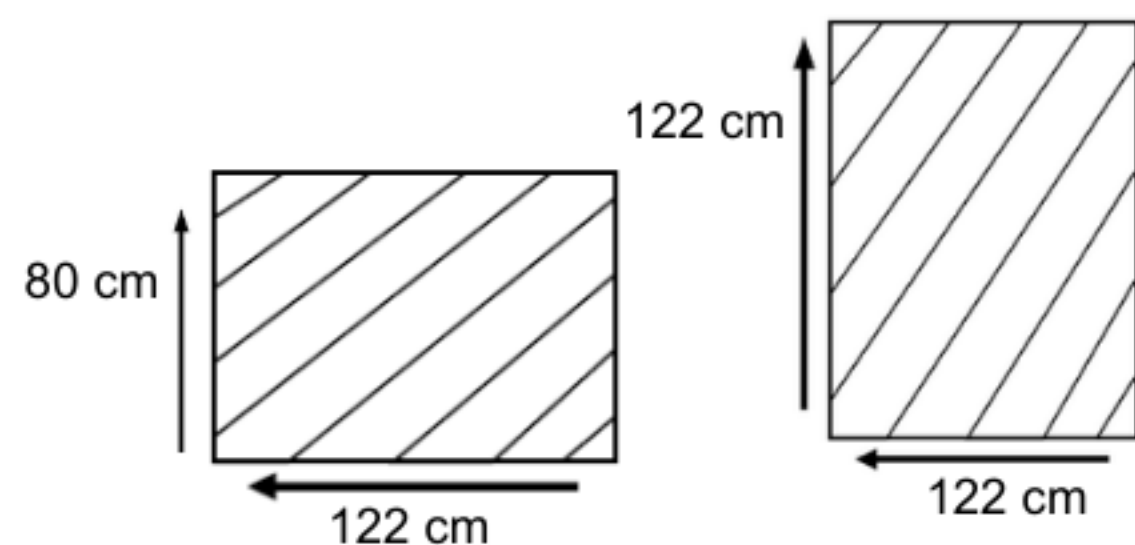

PACKAGING

Weight : 7 kg

Packing : 1 / box

SYNTHETIC WICKER

Rehau

Viro