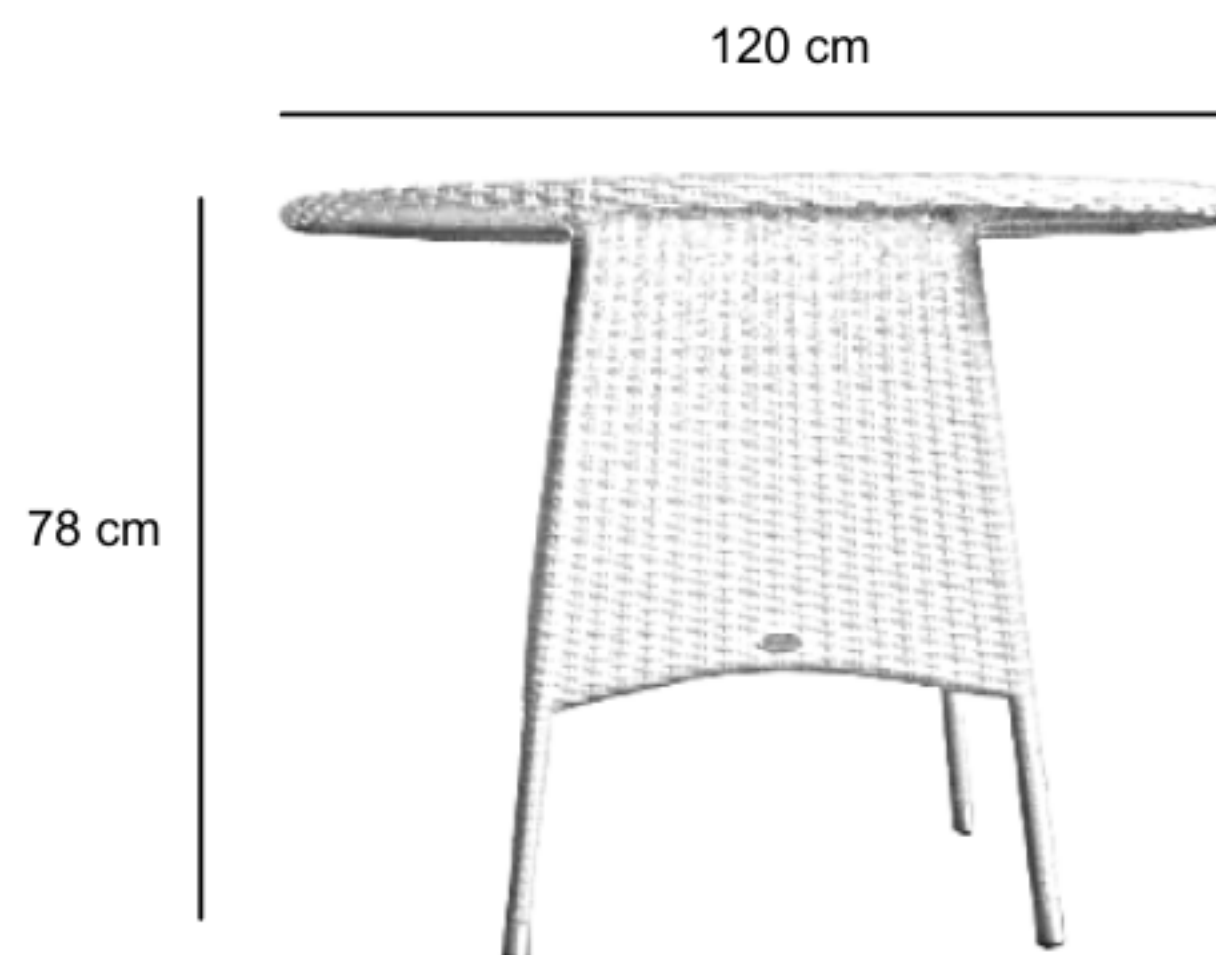

# VENICE TABLE D120

HOD110-SR-D120

## DIMENSIONS

Diameter : 120 cm

Height : 78 cm