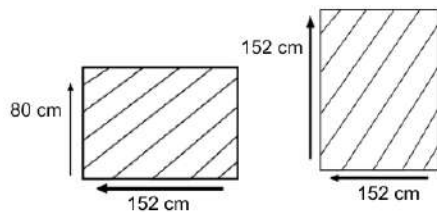

DIMENSIONS

Diameter : 150 cm
Height : 78 cm

PACKAGING

Weight : kg
Volume : m³
Packing : 1 / box

SYNTHETIC WICKER

Rehau

Cappuccino

Black