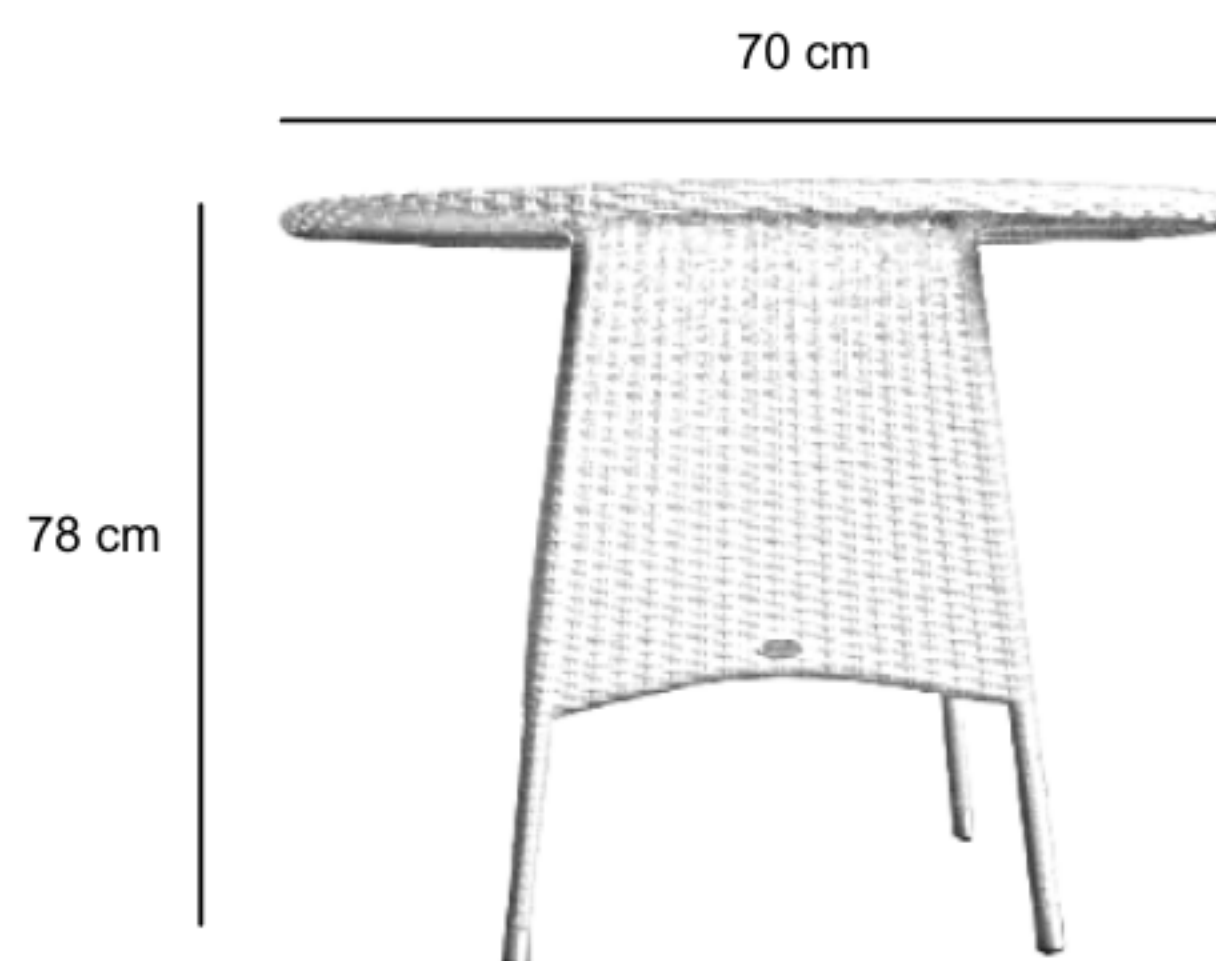

# VENICE TABLE D70

HOD110-SR-D70

## DIMENSIONS

Diameter : 70 cm

Height : 78 cm