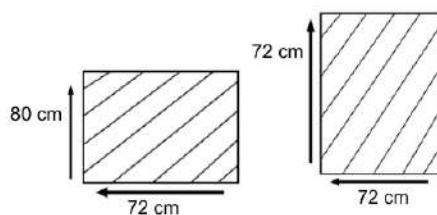

PACKAGING

Weight : 4 kg

Volume : m3

Packing : 1 / box

SYNTHETIC WICKER

Rehau

Viro