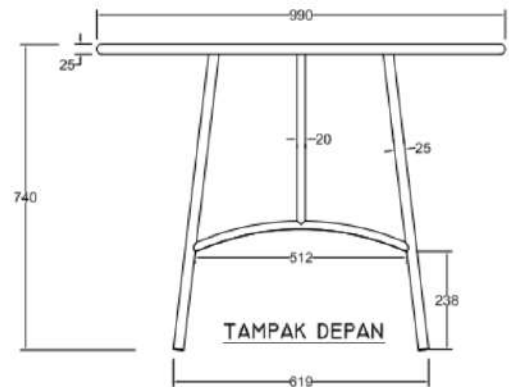

VENICE TABLE D70

HOD110-SR-D70

DESCRIPTION

Beautifully designed furniture pieces crafted specifically for use in gardens or terraces. Its elegant design features an aluminum frame that is intricately woven with all-weather Rehau or Viro fiber, ensuring durability and resistance to outdoor elements. This versatile table can be used both indoors and outdoors, making it a flexible choice for various settings.

DIMENSIONS

Diameter : 70 cm

Height : 78 cm